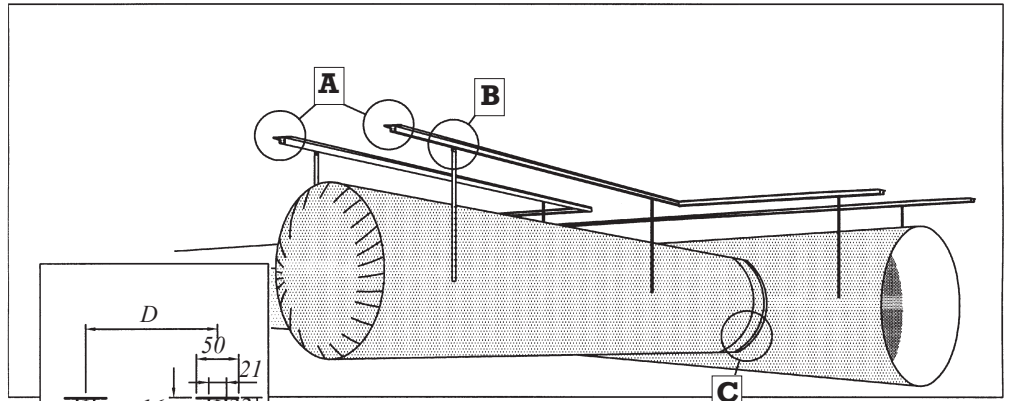

# Montage Typ:

4

S= Schlaufe

min/lfm

## Standard

T-profil

Endkappe für  
T-profil

Spanngurt

Ludhof Spanngurt

No. 17 - max. dia. 500 mm  
No. 18 - dia > 500 mm

FabricAir