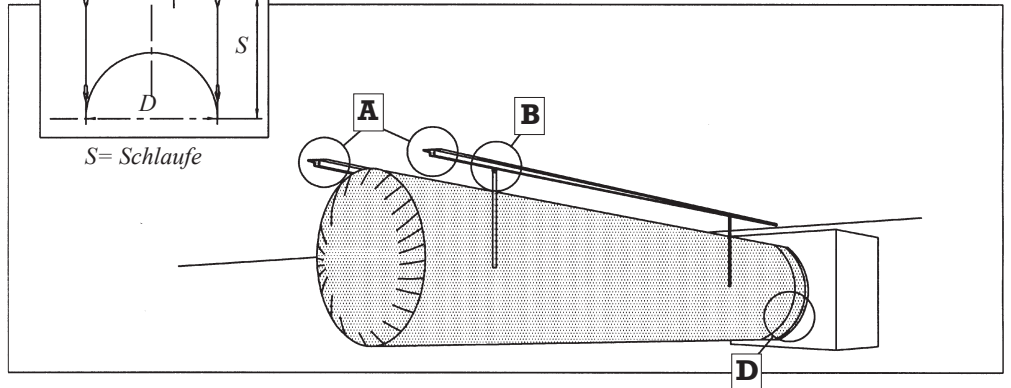

# Montage Typ:

4

S= Schlaufe

min/lfm

## Standard

T-profil

Endkappe für  
T-profil

Spanngurt

Ludhof Spanngurt

No. 17 - max. dia. 500 mm  
No. 18 - dia > 500 mm

FabricAir