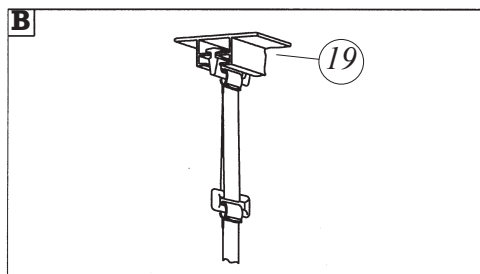

# Montage Typ:

4

S= Schlaufe

min/lfm

## Standard

T-profil

Endkappe für  
T-profil

Spanngurt

Ludhof Spanngurt

No. 17 - max. dia. 500 mm  
No. 18 - dia > 500 mm

FabricAir