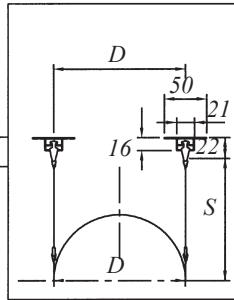

# Montage Typ:

4

S= Schlaufe

min/lfm

## Standard

T-profil

Endkappe für  
T-profil

Spanngurt

Ludhof Spanngurt

No. 17 - max. dia. 500 mm  
No. 18 - dia > 500 mm

FabricAir