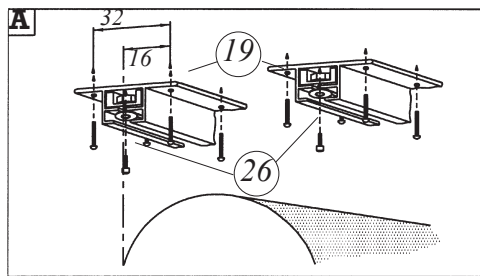

# Montage Typ:

4

S= Schlaufe

min/lfm

## Standard

T-profil

Endkappe für  
T-profil

Spanngurt

Ludhof Spanngurt

No. 17 - max. dia. 500 mm  
No. 18 - dia > 500 mm

FabricAir