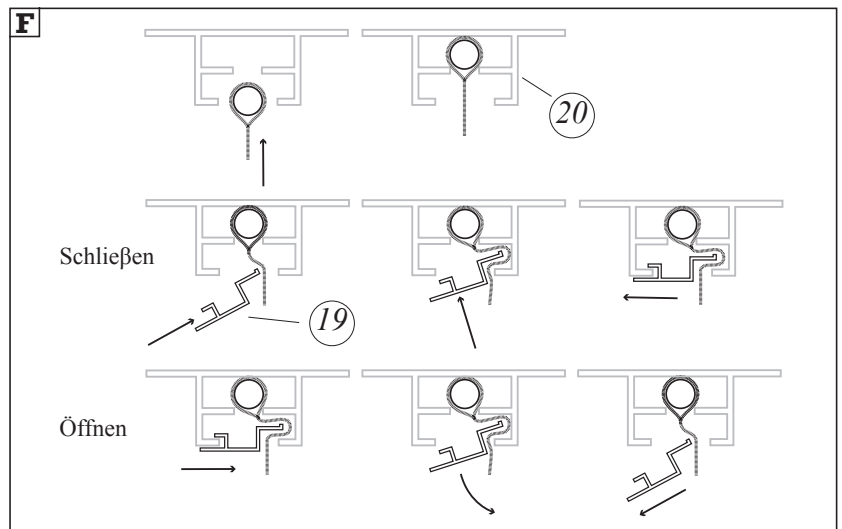

## Standard

T-profil

Verschluss-profil

Spanngurt  
No. 17 - max. dia.500 mm

Ludhof Spanngurt  
No. 18 - dia > 500 mm

**FabricAir**