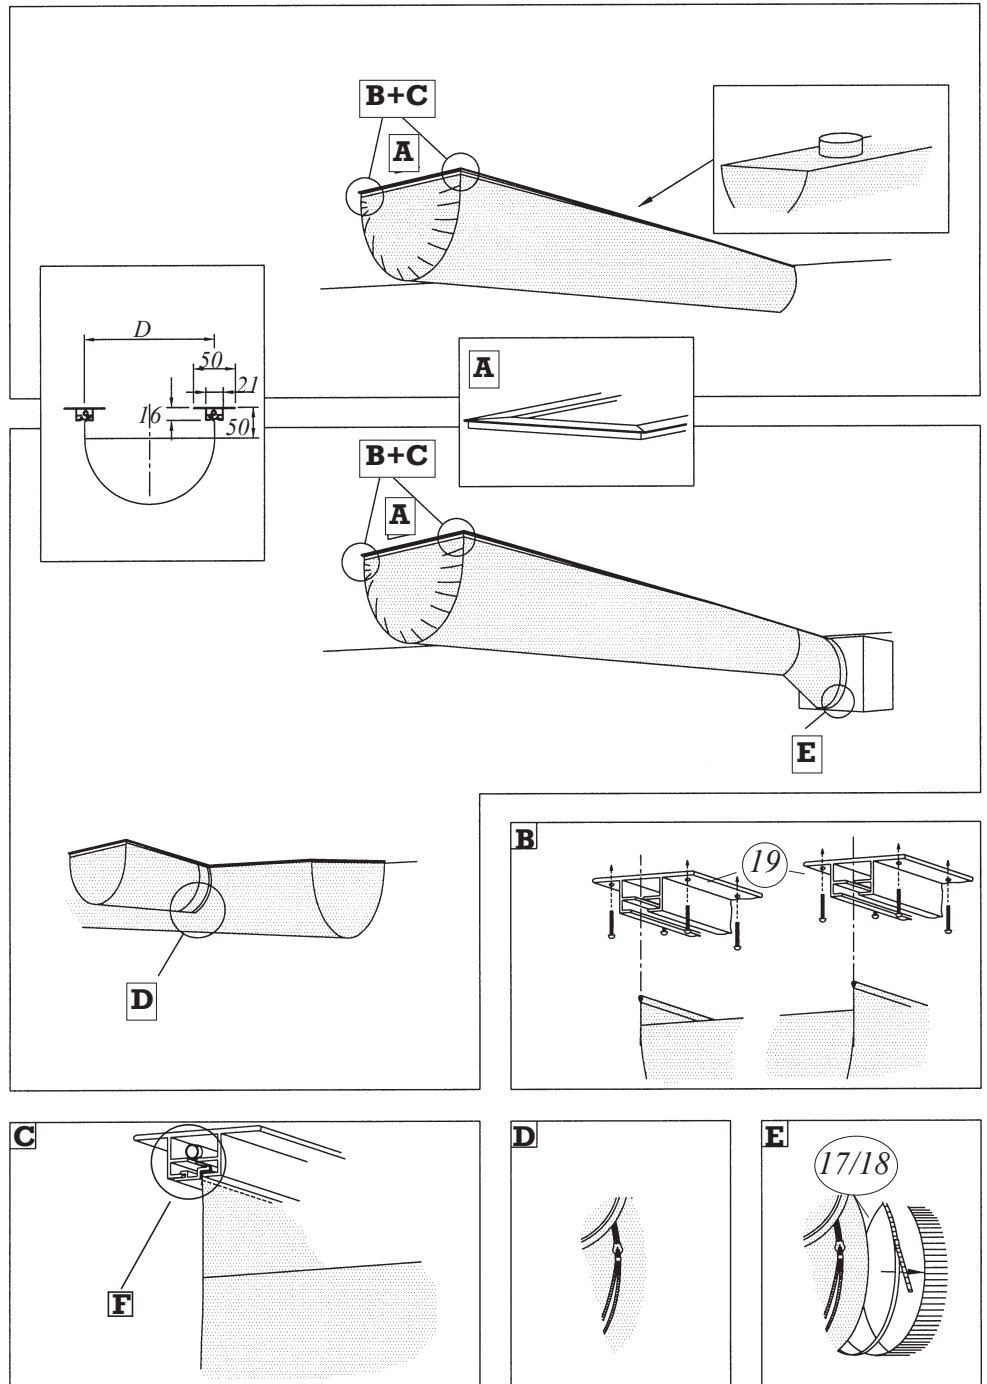

# Montage Typ:

**11**

min/lfm

## Standard

T-profil

Verschluss-profil

Spanngurt  
No. 17 - max. dia.500 mm

Ludhof Spanngurt  
No. 18 - dia > 500 mm

**FabricAir**