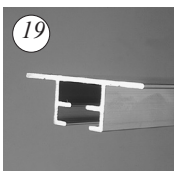

## Standard

T-profil

Verschluss-profil

Spanngurt  
No. 17 - max. dia.500 mm

Ludhof Spanngurt  
No. 18 - dia > 500 mm

**FabricAir**